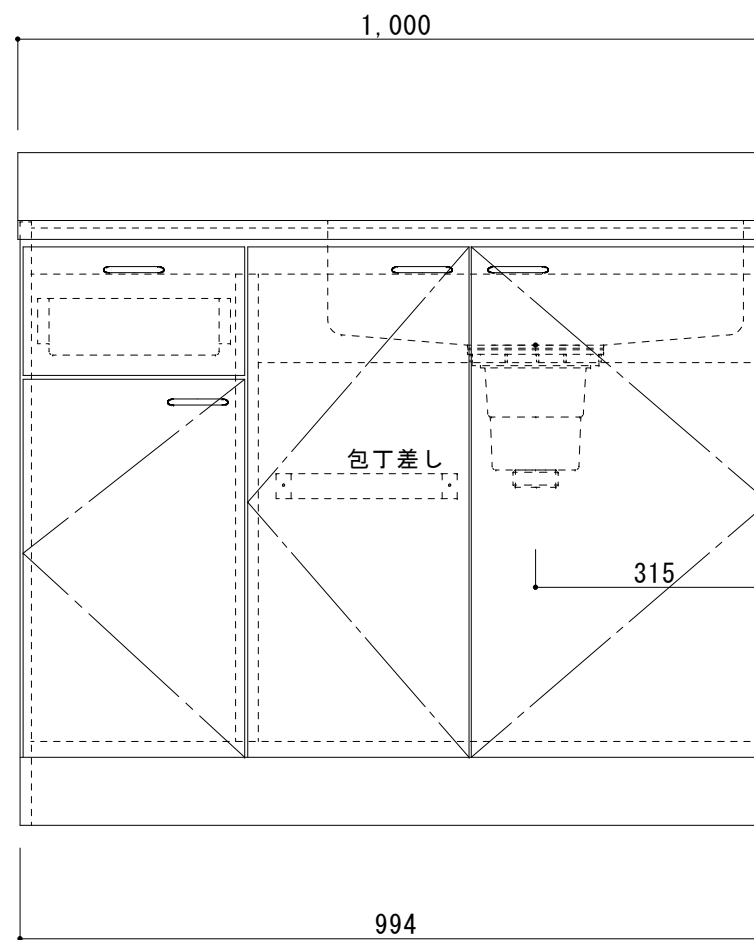

SEW-1000 (右)	
天板	SUS430 0.4t BA仕上
シンク	SUS430 N04仕上
扉	化粧パネチ15mm 小口テーブ貼
側板	化粧パネチ15mm 小口テーブ貼
背板	無塗装合板
底板	プリント化粧板
取手	パールハンドル(白)
丁番	スライド丁番
巾木	カラー合板(ブラウン)
付属品	包丁差・ストレーナ-180φ
	排水ホース・ホース回転板

備考	図番	縮尺	日付	作成	21/07/14	工事名
	SEW-1000R	1/10		変更		
				変更		