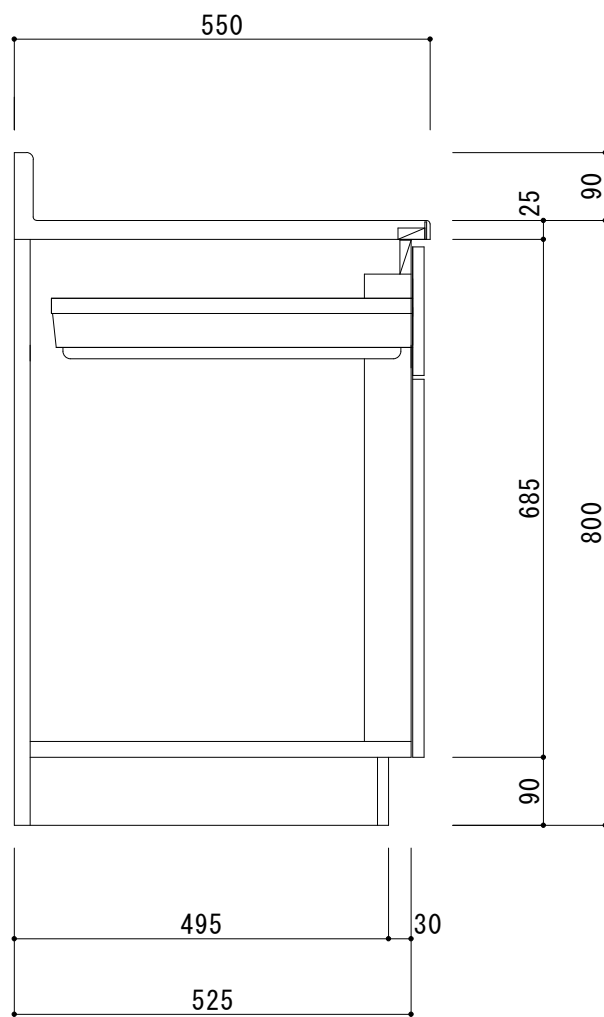

SEW-1000 (右)	
天板	SUS430 0.4t BA仕上
シンク	SUS430 N04仕上
扉	化粧パネチ15mm 小口テーブ貼
側板	化粧パネチ15mm 小口テーブ貼
背板	無塗装合板
底板	プリント化粧板
取手	パールハンドル(白)
丁番	スライド丁番
巾木	カラー合板(ブラウン)
付属品	包丁差・ストレーナ-180φ
	排水ホース・ホース回転板

備考	図番	縮尺	日付	作成	21/07/14	工事名
	SEW-1000R	1/10		変更		
				変更		