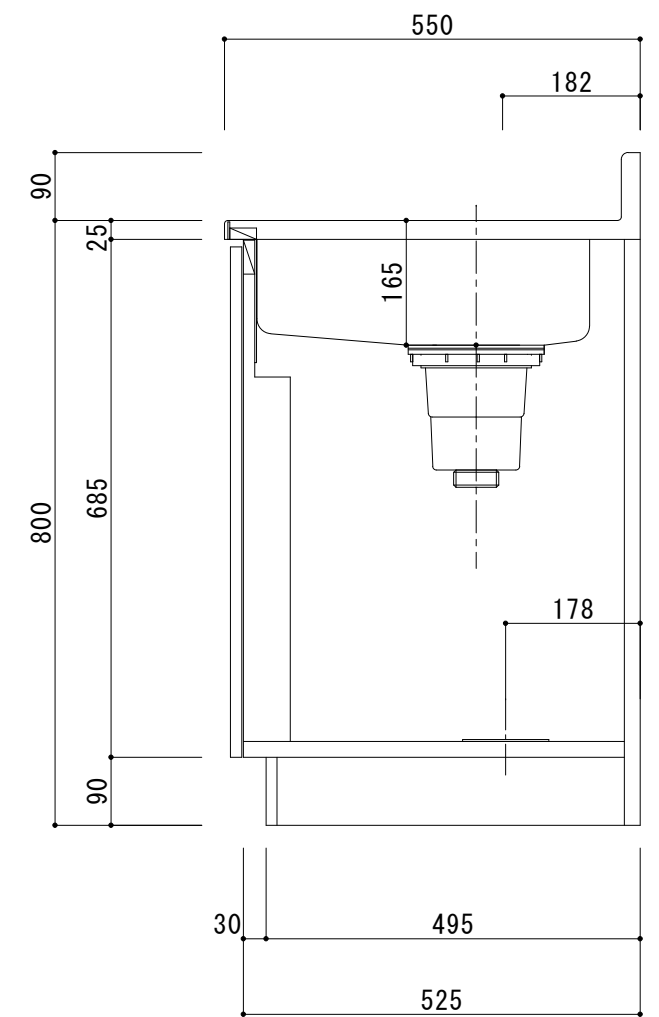

SEW-1000 (右)	
天板	SUS430 0.4t BA仕上
シンク	SUS430 N04仕上
扉	化粧パネチ15mm 小口テーブ貼
側板	化粧パネチ15mm 小口テーブ貼
背板	無塗装合板
底板	プリント化粧板
取手	パールハンドル(白)
丁番	スライド丁番
巾木	カラー合板(ブラウン)
付属品	包丁差・ストレーナ-180φ
	排水ホース・ホース回転板

備考	図番	縮尺	日付	作成	21/07/14	工事名
	SEW-1000R	1/10		変更		
				変更		